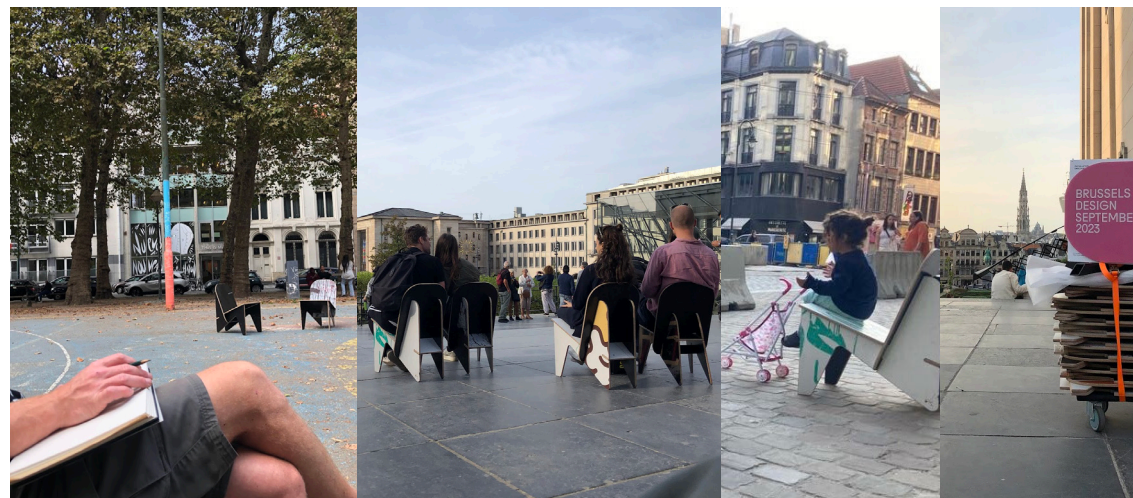

**Brussels Design September**  
Installation urbaine éphémère - 2023

*Changez de posture,  
Mais d'abord changez de chaise !*

**Mission :** Installation éphémère de 10 chaises RES en ballade dans bruxelles

**Lieu :** 1000 - Bruxelles

**État :** Réalisé

**Commanditaire :**  
Bxl Design September

**Matériaux réemployés :**  
 Bétonplex (anciennes palissades du chantier Brucity)

Aujourd'hui, la mission du design est d'abord de porter une profonde réflexion écologique et sociale, un soin, une attention, capable de répondre, de manière radicale et responsable, à nos modes de production et de consommation actuelle.

Du 12/09 au 30/09, à l'occasion du Brussels Design September 2023, le Collectif QUIPROQUO a été convié à réaliser une série d'installations mobiles, éphémères et participatives, de 10 chaises publiques en ballade dans divers lieux et places de la capitale. L'idée fut de recréer des espaces-temps de pause dans l'espace urbain, des moments de sociabilité, de convivialité et de partage au beau milieu de la quotidienneté.

Issue de la revalorisation et du réemploi de l'ex-palissade du chantier du Brucity, nouveau centre administratif de la Ville de Bruxelles, ces assises élégantes et confortables, baptisées RES, ont été réalisées sans vis, sans clou et sans colle. Un casse-tête à l'échelle d'un mobilier, facile à monter, à démonter et à transporter. Un geste, simple, et le plaisir d'une rencontre.