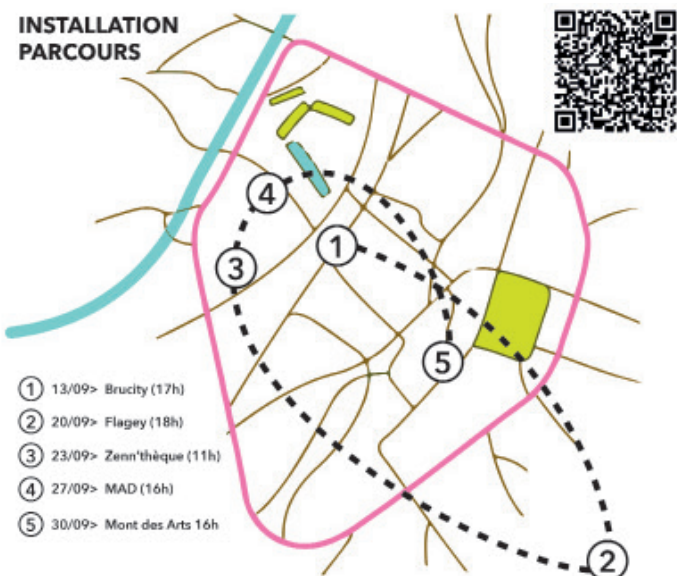

**Brussels Design September**  
Installation urbaine éphémère - 2023

*Changez de posture,  
Mais d'abord changez de chaise !*

**Mission :** Installation éphémère de 10 chaises RES en ballade dans bruxelles

Issue de la revalorisation et du réemploi de l'ex-palissade du chantier du Brucity, nouveau centre administratif de la Ville de Bruxelles, ces assises élégantes et confortables, baptisées RES, ont été réalisées sans vis, sans clou et sans colle. Un casse-tête à l'échelle d'un mobilier, facile à monter, à démonter et à transporter. Un geste, simple, et le plaisir d'une rencontre.